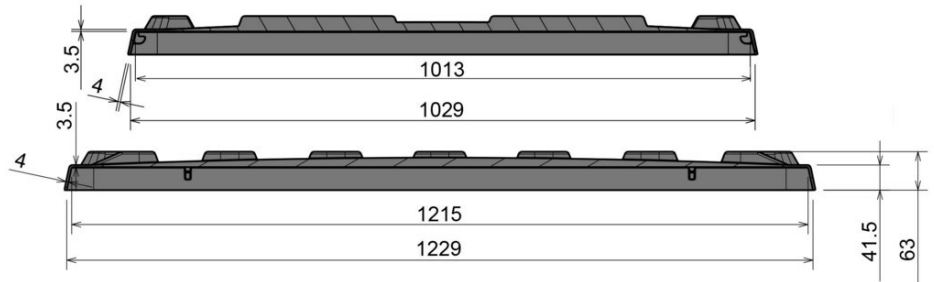

Deckel für Palettenbox

1200 x 1000 mm

Art.-Nr. 83390810

Technische Daten

Außenmaß L x B x H (mm)	1237 x 1036 x 63
Innenmaß L x B x H (mm)	1215 x 1013
Gewicht (kg)	6,5
Material	PE, HDPE
Nesthöhe (mm)	25

Ausführung

Farbe: basaltgrau
 Stapelbar
 Temperaturbeständigkeit: -30 °C bis +40 °C, kurzzeitig bis +90 °C

Optionen

Datenfenster

Verlademengen (Stk./Richtwerte)

Auf Anfrage

Beschriftung

Heißprägung von Schriften und Logos stückzahlabhängig auf Anfrage. Position auf der Längsseite.